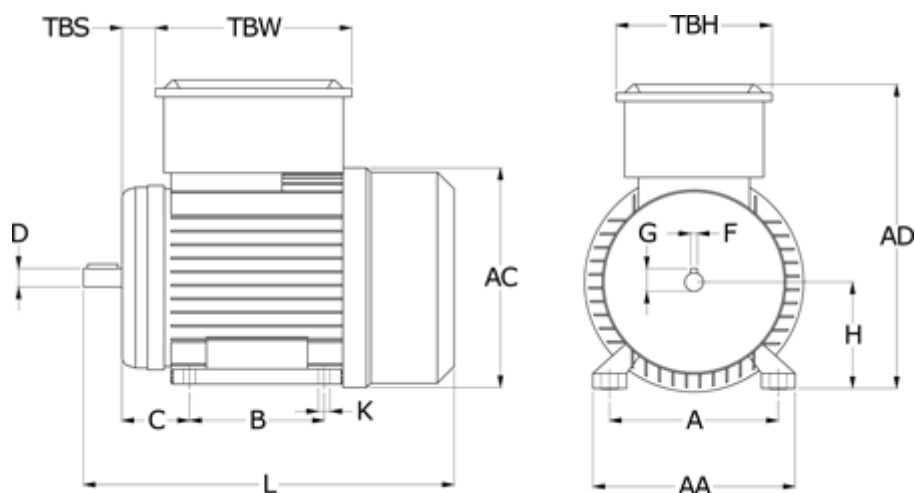

Varenummer: 25025462109  
Beskrivelse: Kleedrive MY711-4 0.25kw 1400 o/min  
1x230V 50HZ IP55 B3

## Mål

A = 112	F = 5
AA = 132	G = 11
AC = 147	H = 71
AD = 196	K = 7x10
B = 90	L = 241
C = 45	TBH = 92
D = 14	TBS = 25.75
E = 30	TBW = 116